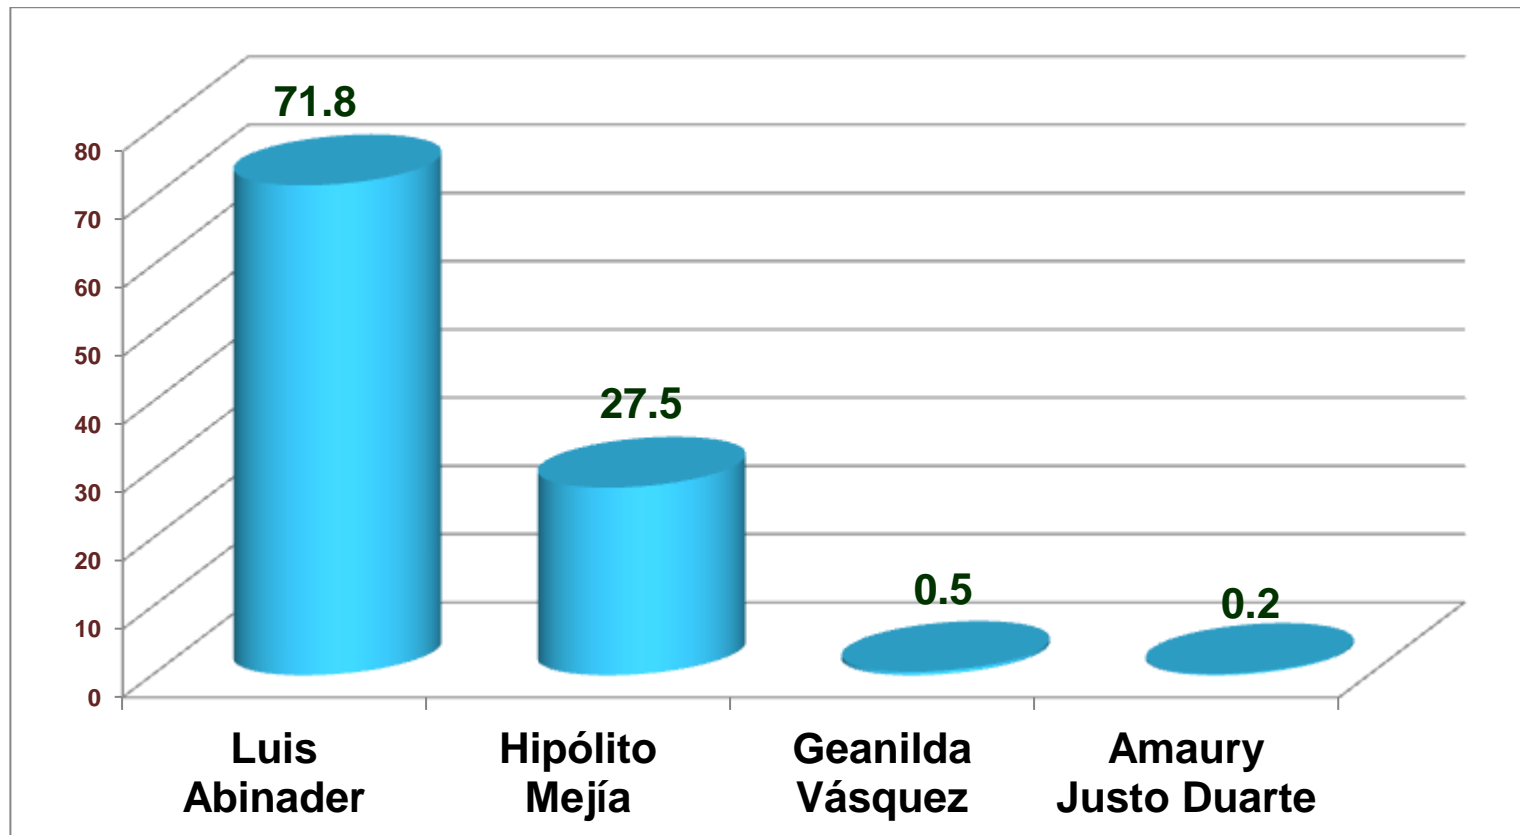

POR CUÁL DE ESTOS CANDIDATOS VOTÓ USTED EN LA CONVENCIÓN DEL PRM? (%)

Fuente: La Encuesta del CEC (26 de abril, 2015)