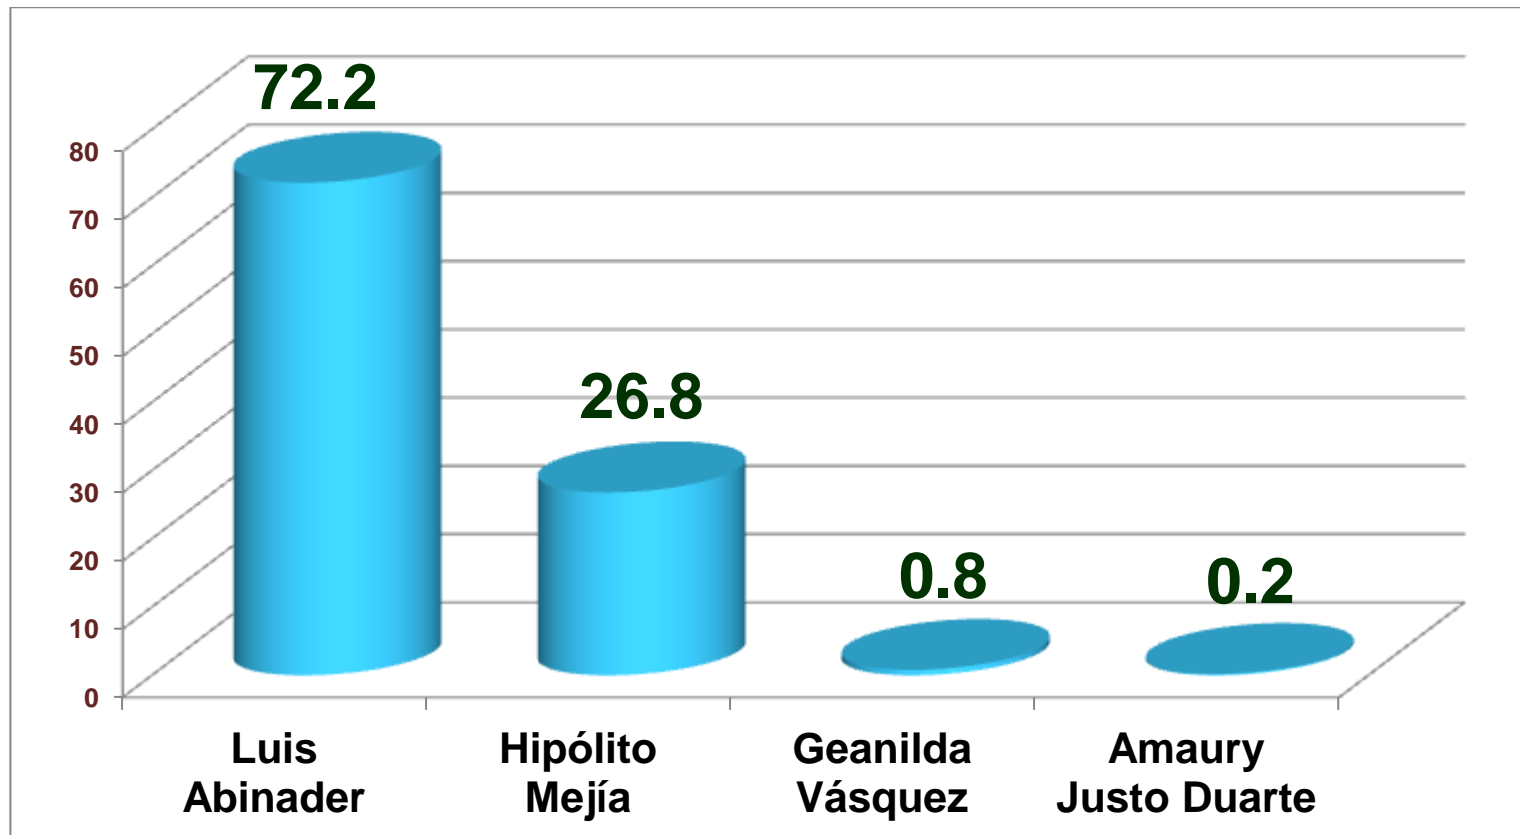

POR CUÁL DE ESTOS CANDIDATOS VOTÓ USTED EN LA CONVENCIÓN DEL PRM? (%)

Fuente: La Encuesta del CEC (26 de abril, 2015)